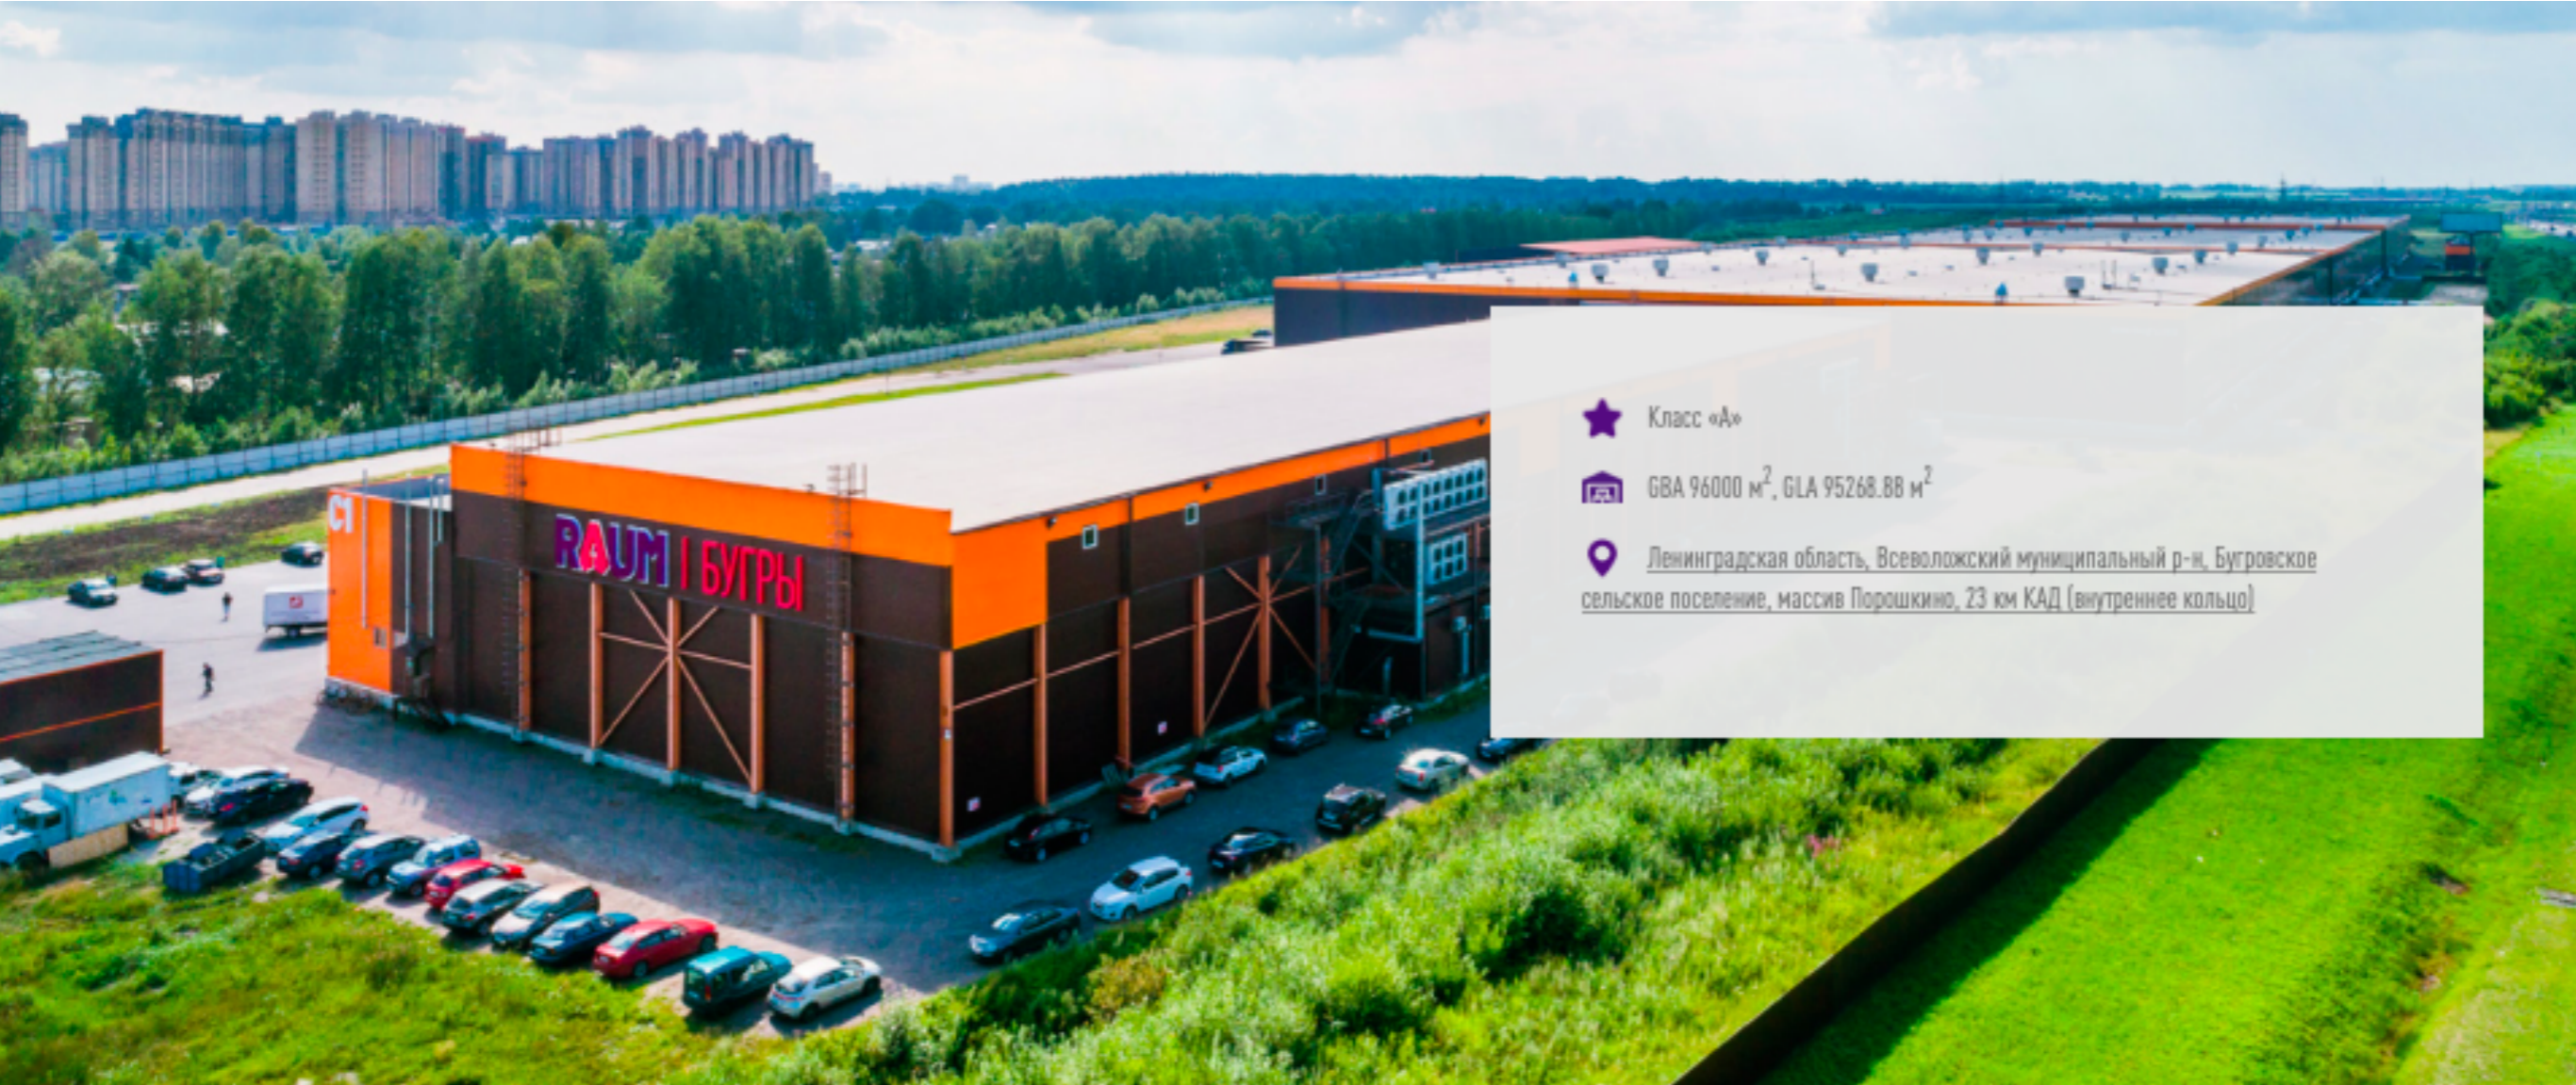

# СОВРЕМЕННЫЙ ИНДУСТРИАЛЬНЫЙ ПАРК

★ Класс «А»

🏠 GBA 96000 м<sup>2</sup>, GLA 95268.88 м<sup>2</sup>

📍 Ленинградская область, Всеволожский муниципальный р-н, Бугровское сельское поселение, массив Порошкино, 23 км КАД (внутреннее кольцо)